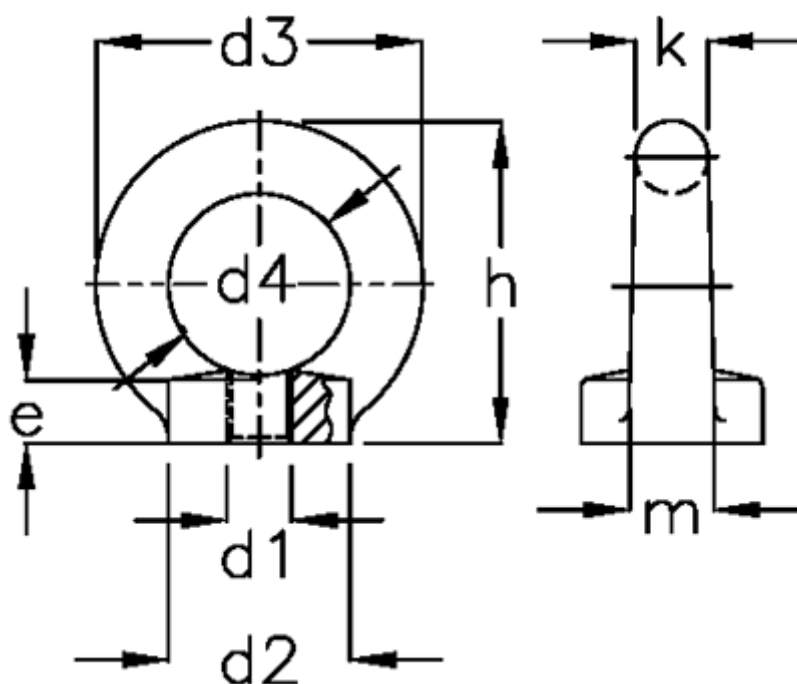

Varenummer: 20582M20A4
Beskrivelse: E+G Øjemøtrik
DIN 582-M20-A4

Mål

d1 = M20
d2 = 40
d3 = 72
d4 = 40
e = 16
F1 = 12000
F2 = 8300
H = 71

K = 16
m = 19